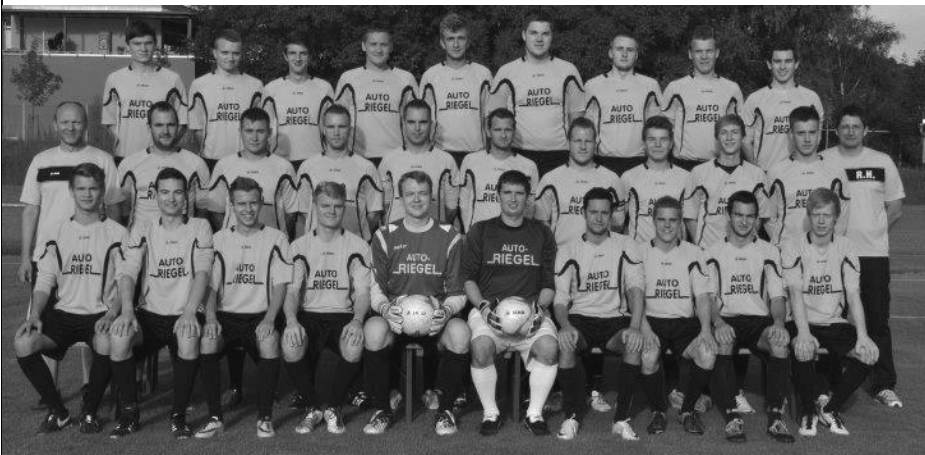

Unser heutiger Gegner

1. FC Igersheim

Internet: <http://www.fc-igersheim.de/>

Trainer: Martin Gerlinger, Andy Wolfarth

Vorsaison:

So, 26.10.14 in Igersheim

FCI - FCB 3:2   Reserven: 1:0

So, 10.05.15 in Billingsbach

FCB - FCI 2:2   Reserven: 1:5

Unsere Jugend

Spielgemeinschaft Billingsbach Blaufelden Wiesenbach

D-Junioren Qualistaffel 8

17.10.15	SGM Wiesenb./Blauf./Billi. - TV Niederstetten II	5:1
21.10.15	Spvvg Gammesfeld - SGM Wiesenb./Blauf./Billi.	3:1
23.10.15	SGM Wiesenb./Blauf./Billi. - TSV Schrozberg	0:8

P.	Mannschaft	Sp.	S	U	N	Tore	P.
1.	Spvvg Gammesfeld	7	6	1	0	29 : 5	19
2.	SV Mulfingen	7	5	1	1	26 : 12	16
3.	SGM Brettheim/Rot am See	7	4	1	2	13 : 5	13
4.	TV Niederstetten	7	3	3	1	18 : 15	12
5.	TSV Schrozberg	7	3	1	3	34 : 13	10
6.	SGM Wiesenb./Blaufel./Billingsb.	7	2	0	5	13 : 23	6
7.	TV Niederstetten II	7	1	1	5	12 : 41	4
8.	SGM Altenmünster/Igersheim II	7	0	0	7	6 : 37	0

D7-Junioren Kreisstaffel 1

17.10.15	SGM Wiesenb./Blauf./Billi. II - SV Mulfingen II	0:6
24.10.15	SGM Dör./Hoh./Klep./Ren. II - SGM Wies./Blau./Billi. II	4:7
31.10.15	SGM Wiesenb./Blauf./Billi. II - SGM Markelsh./Elp. II	0:3

P.	Mannschaft	Sp.	S	U	N	Tore	P.
1.	FSV Hollenbach II	9	8	1	0	52 : 9	25
2.	SGM Edelfingen/Löffelstelzen	9	7	1	1	47 : 10	22
3.	SGM Markelsheim/Elpersheim II	9	6	2	1	38 : 22	20
4.	TSV Bartenstein	9	5	2	2	39 : 25	17
5.	SV Wachbach	9	5	1	3	28 : 14	16
6.	SV Mulfingen II	9	3	0	6	27 : 44	9
7.	SGM Wiesenb./Blaufel./Billingsb. II	9	3	0	6	23 : 40	9
8.	SGM Weiker./Schäfter./Lauden. II	9	2	1	6	15 : 24	7
9.	SGM Niedernhall/Weißbach 2	9	1	0	8	14 : 53	3
10.	SGM Dörzb./Hoheb./Klep./Reng. II	9	1	0	8	13 : 55	3

OPTIK UHREN SCHMUCK

Kammleiter
Briden mit Verträglichkeitsgarantie

Gradal Individual von Carl Zeiss
Brillenglaszentrierung mit modernster Computertechnik
Kompetente Beratung rund um gutes Sehen und Aussehen...

Thomas Kammleiter
Augenoptikermeister
Helmuth Kammleiter
Uhrenmachermeister

Am Marktplatz • 74575 Schrozberg • Tel./Fax 0 79 35 / 512